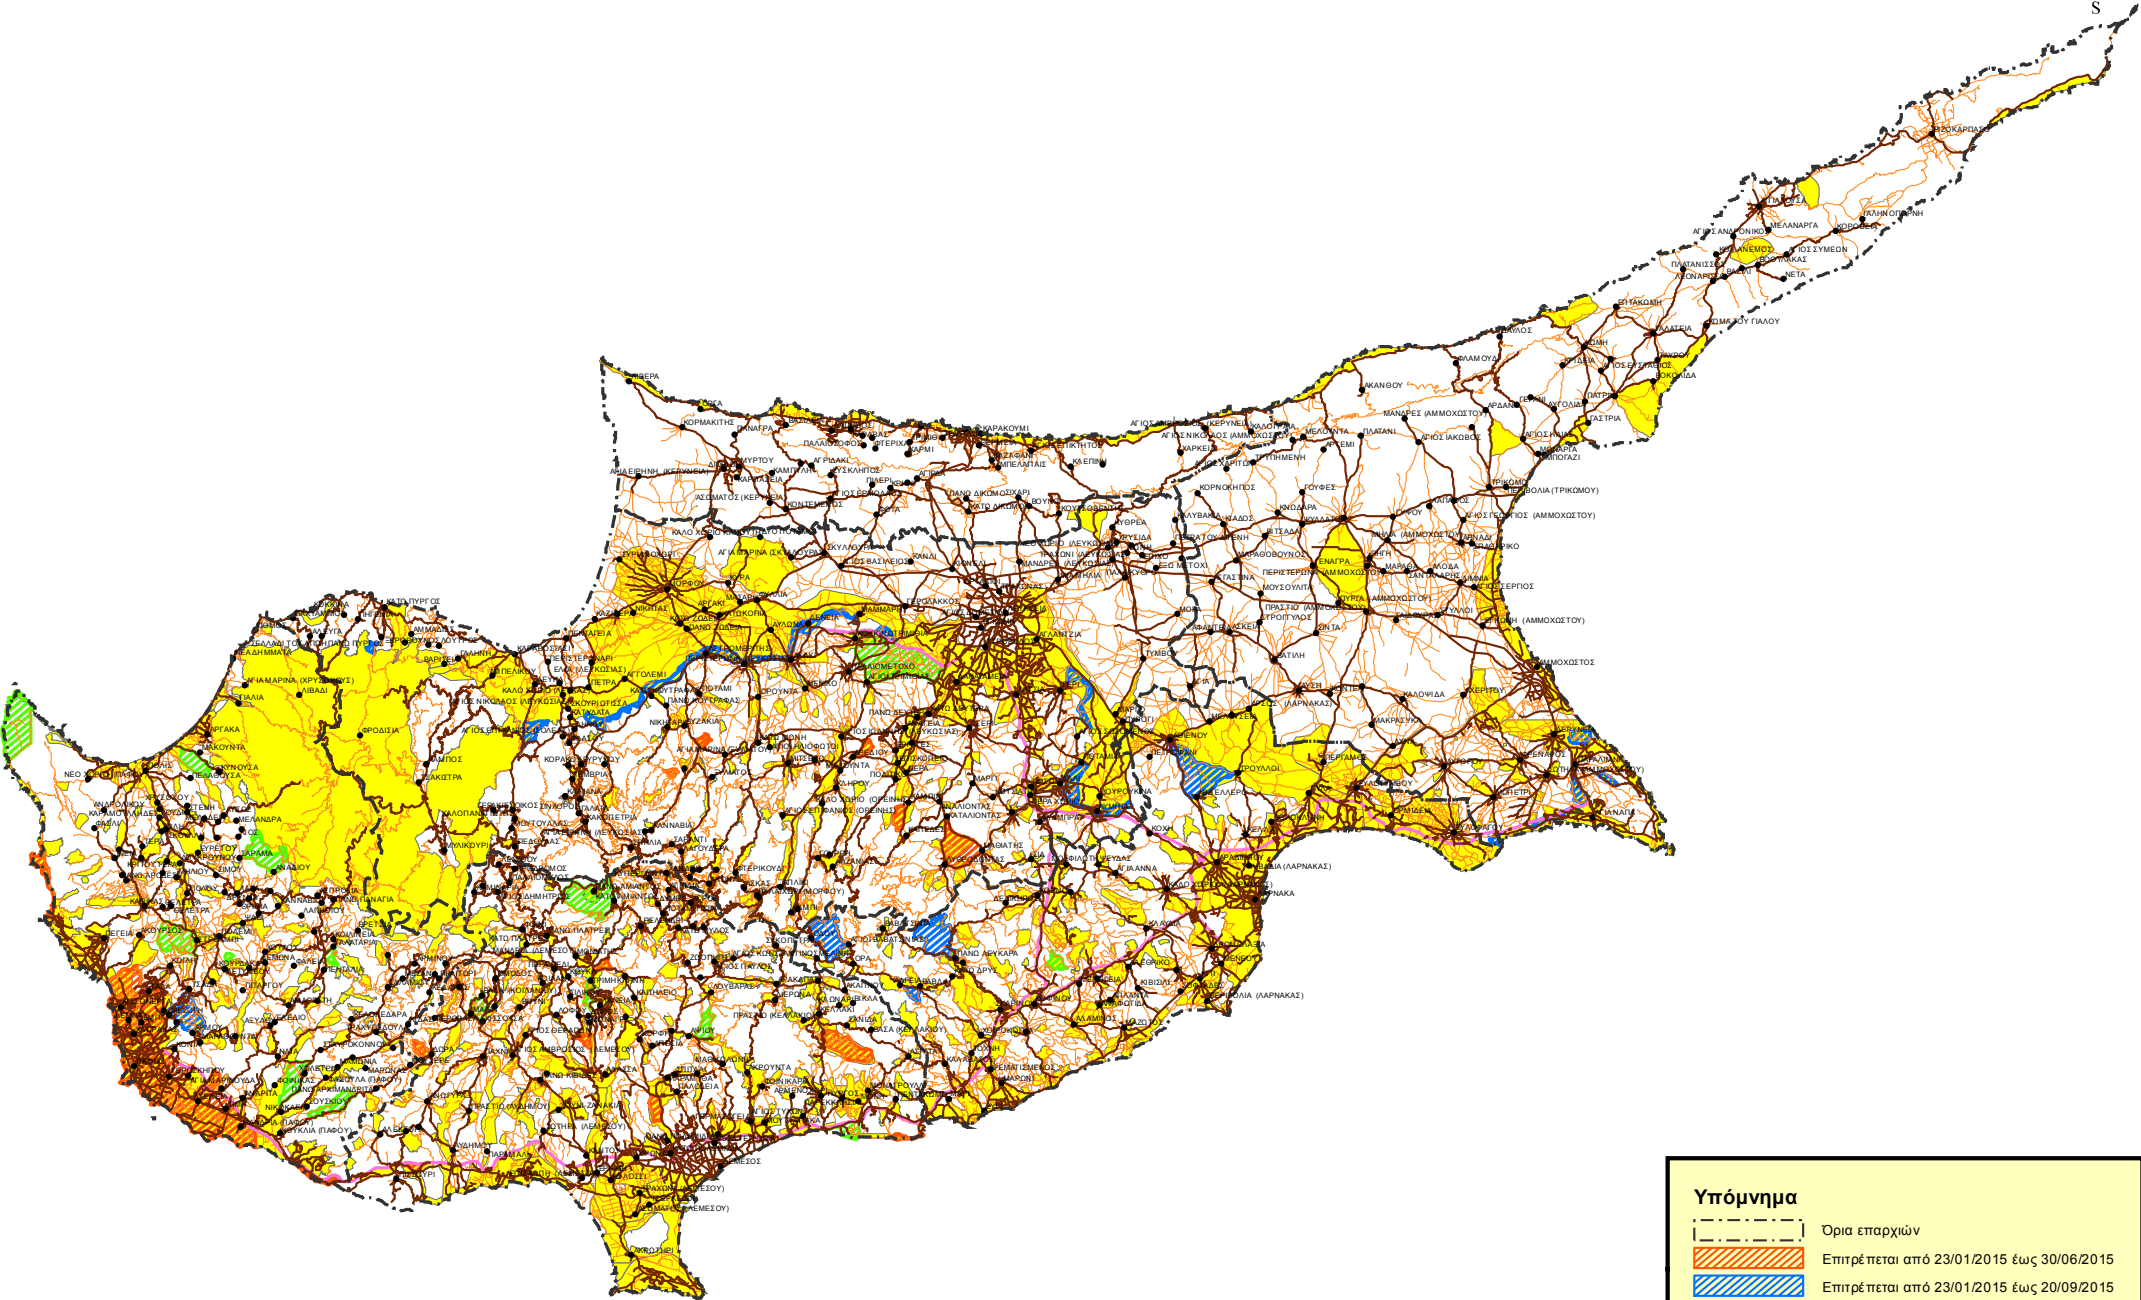

Περιοχές εκπαίδευσης κυνηγετικών σκύλλων

Υπόμνημα

-  Όρια επαρχιών
-  Επιτρέπεται από 23/01/2015 έως 30/06/2015
-  Επιτρέπεται από 23/01/2015 έως 20/09/2015
-  Επιτρέπεται από 01/03/2015 έως 20/09/2015
-  Απαγορευμένες περιοχές κυνηγιού 2014